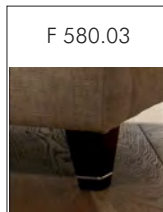

F 580.03

Höhe: 120 mm
Buche

= Sitzhöhe 44 cm

F 912.14

Höhe: 140 mm
Buche

F 580.14

Höhe: 140 mm
Buche

= Sitzhöhe 46 cm

Kontrastnähte

Farb-Nr.: F01
Farb-Bezeichnung: rot

Farb-Nr.: F06
Farb-Bezeichnung: anthrazit

Farb-Nr.: F07
Farb-Bezeichnung: beige

Farb-Nr.: F08
Farb-Bezeichnung: grau

Farb-Nr.: F09
Farb-Bezeichnung: braun

Farb-Nr.: F10
Farb-Bezeichnung: weiß