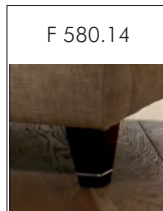

F 580.03

Höhe: 120 mm
Buche

= Sitzhöhe 44 cm

F 912.14

Höhe: 140 mm
Buche

F 580.14

Höhe: 140 mm
Buche

= Sitzhöhe 46 cm

Kontrastnähte

Farb-Nr.: F01
Farb-Bezeichnung: rot

Farb-Nr.: F06
Farb-Bezeichnung: anthrazit

Farb-Nr.: F07
Farb-Bezeichnung: beige

Farb-Nr.: F08
Farb-Bezeichnung: grau

Farb-Nr.: F09
Farb-Bezeichnung: braun

Farb-Nr.: F10
Farb-Bezeichnung: weiß